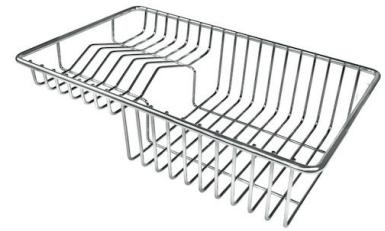

Crochets de fixation, joint, vidange, trop-plein et siphon, Emballage en boîte

Trous mitigeur

Pas de trous en standard

Trou d'encastrement	Voir fiche technique (pour tous les modèles à fleur ou à fleur installés par-dessus, et sous-plan)
Égouttoir	Non
Largeur	79 cm
Mesure cuve	750 x 374 mm
Numéro cuves	1 cuve
Vidange	Vidange Gold de 3,5

INCLU

2 x GRILLE NOIRE POUR
EVIERS RIVA A100E02

DESSINS TECHNIQUES

FOURNI

GRILLE NOIRE POUR EVIERS RIVA
A100 E02

ACCESSOIRES OPTIONNELS

CUVETTE PERFOREE INOX
A154 F00

* uniquement en combinaison avec
l'accessoire A644 F04

**CUVETTE PERFOREE POUR EVIERS
RIVA**
A156 F00

GRILLE POR.ASSIETTES INOX
mm214x379
A100 C03

* uniquement en combinaison avec
l'accessoire A644 A01

GRILLE PORTE-ASSIETTES INOX
25x35
A100 A54

* uniquement en combinaison avec
l'accessoire A644 F04