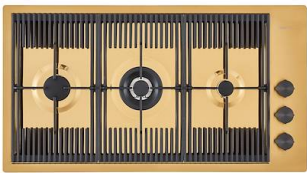

LES APPARIEMENTS RECOMMANDÉS

MILANO 3 BRULEURS GOLD
G680 F09